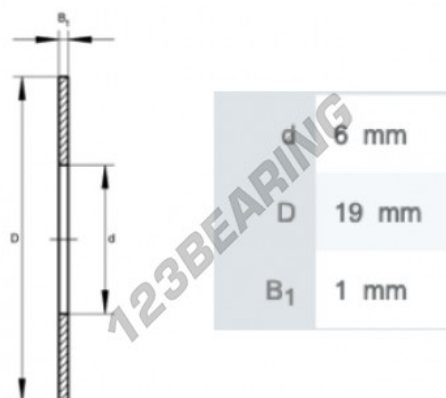

Ralle regispinta AS0619-INA - AS0619-INA

<https://www.123cuscinetti.it/accessori/rondella/ralle-regispinta/as0619-ina>

CARATTERISTICHE DEL PRODOTTO

Marchio	INA
N° Ean13	3616060824707
Diametro interno	6 mm
Diametro esterno	19 mm
Spessore	1 mm
Materiale	ACCIAIO
Imballaggio	1