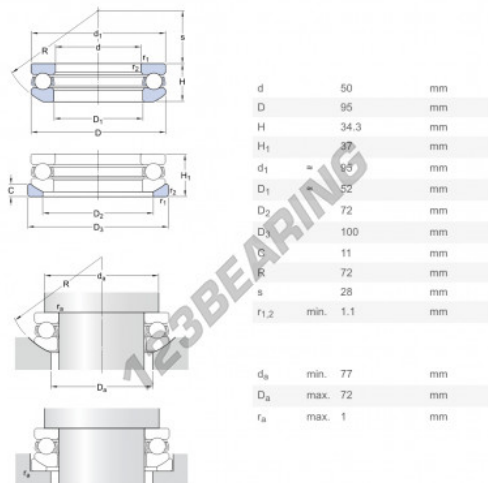

## Cuscinetti assiali

### 53310-U310-SKF - 53310-U310-SKF

<https://www.123cuscinetti.it/cuscinetti-supporti/cuscinetti-sfera/assiali/53310-u310-skf>

## CARATTERISTICHE DEL PRODOTTO

Marchio	SKF
N° Ean13	3616060823410
Diametro interno	50 mm
Diametro interno	1.969" inch
Diametro esterno	95 mm
Diametro esterno	3.74" inch
Spessore	34.3 mm
Spessore	1.35" inch
Carico dinamico	81.9 kN
Carico statico	170 kN
Imballaggio	1