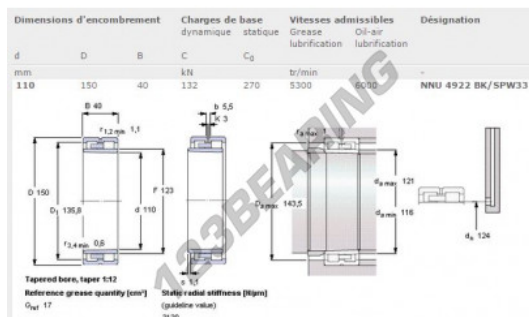

Cuscinetti a rulli

NNU4922-BK-SPW33-SKF - NNU4922-BK-SPW33-SKF

<https://www.123cuscinetti.it/cuscinetti-supporti/cuscinetti-rulli/rulli/nnu4922-bk-spw33-skf>

CARATTERISTICHE DEL PRODOTTO

Marchio	SKF
N° Ean13	7316577014818
Diametro interno	110 mm
Diametro interno	4.331" inch
Diametro esterno	150 mm
Diametro esterno	5.906" inch
Spessore	40 mm
Spessore	1.575" inch
Carico dinamico	132 kN
Carico statico	270 kN
Imballaggio	1