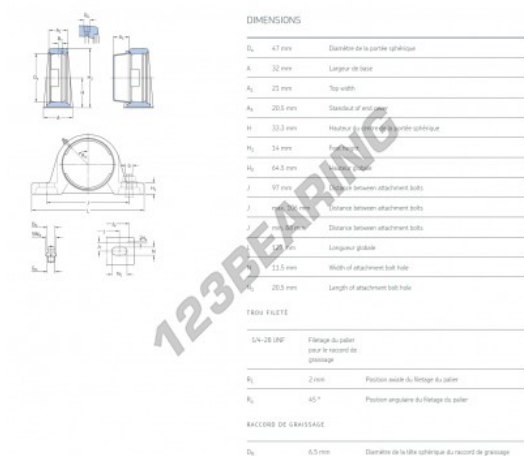

Supporti 2 fissaggi SY504-M-SKF - SY504-M-SKF

<https://www.123cuscinetti.it/cuscinetti-supporti/supporti/supporti-ghisa-2/sy504-m-skf>

CARATTERISTICHE DEL PRODOTTO

Marchio	SKF
N° Ean13	7316570518252
Velocità limite	8500 rpm
Materiale	ghisa
Peso	434 g
Carico dinamico	13 kN
Carico statico	7 kN
Imballaggio	1
Standard	Nessuno standard