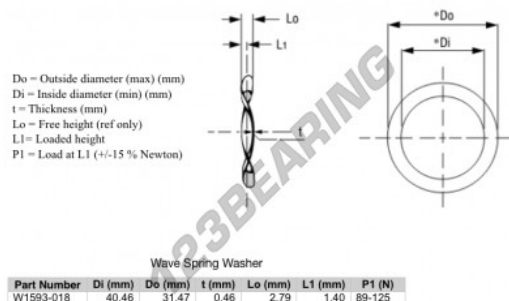

## Rondelle ondulate WSW-40.46-31.47-0.46 - W1593-018

<https://www.123cuscinetti.it/accessori/rondella/rondelle-ondulate/w1593-018>

### CARATTERISTICHE DEL PRODOTTO

Marchio	GEN
Diametro interno	31.47 mm
Diametro esterno	40.46 mm
Spessore	0.46 mm
Materiale	ACCIAIO
Altezza libera	2.79 mm
Imballaggio	1
Altezza di carico	1.4
Carico piatto (circa)	108 N