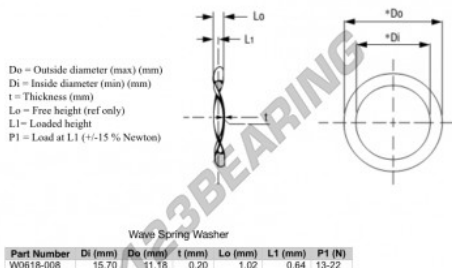

Rondelle ondulate WSW-15.7-11.18-0.2 - W0618-008

<https://www.123cuscinetti.it/accessori/rondella/rondelle-ondulate/w0618-008>

CARATTERISTICHE DEL PRODOTTO

| | |
|-----------------------|-------------|
| Marchio | GEN |
| Diametro interno | 11.18 mm |
| Diametro interno | 0.44" inch |
| Diametro esterno | 15.7 mm |
| Diametro esterno | 0.618" inch |
| Spessore | 0.2 mm |
| Spessore | 0.008" inch |
| Materiale | ACCIAIO |
| Altezza libera | 1.02 mm |
| Altezza libera | 0.04" inch |
| Imballaggio | 1 |
| Altezza di carico | 0.64 |
| Carico piatto (circa) | 17 N |