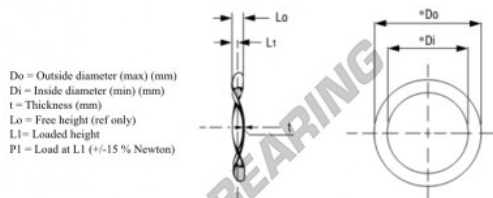

Rondelle ondulate WSW-15.44-11.66-0.2 - W0608-008

<https://www.123cuscinetti.it/accessori/rondella/rondelle-ondulate/w0608-008>

Part Number	Di (mm)	Do (mm)	t (mm)	Lo (mm)	L1 (mm)	P1 (N)
W0608-008	11,66	15,44	0,20	0,94	0,64	13-22

CARATTERISTICHE DEL PRODOTTO

Marchio	GEN
Diametro interno	11.66 mm
Diametro interno	0.459" inch
Diametro esterno	15.44 mm
Diametro esterno	0.608" inch
Spessore	0.2 mm
Spessore	0.008" inch
Materiale	ACCIAIO
Altezza libera	0.94 mm
Altezza libera	0.037" inch
Imballaggio	1
Altezza di carico	0.64
Carico piatto (circa)	13 N