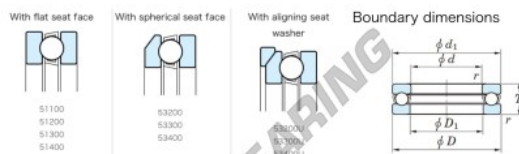

Cuscinetti assiali 53324U-JTEKT - 53324U-KOYO

<https://www.123cuscinetti.it/cuscinetti-supporti/cuscinetti-sfera/assiali/53324u-koyo>

Through Ball Bearings - Single Direction

Bearing No.	Boundary dimensions (mm)				Basic load ratings (kN)		Fatigue load limit (kN)	Limiting speed (min-1) (Grease lub.)
	d	D	T	AW	C ₀	C		
53324U	120	210	80	2.1	389	869	35.5	710

CARATTERISTICHE DEL PRODOTTO

Marchio	JTEKT
N° Ean13	3616060804211
Diametro interno	120 mm
Diametro esterno	210 mm
Spessore	80 mm
Velocità limite	710 rpm
Carico dinamico	389 kN
Carico statico	869 kN
Imballaggio	1