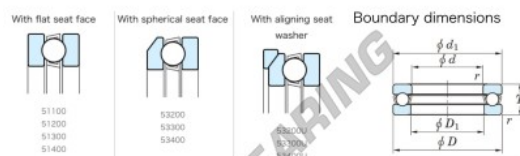

Cuscinetti assiali 53211-JTEKT - 53211-KOYO

<https://www.123cuscinetti.it/cuscinetti-supporti/cuscinetti-sfera/assiali/53211-koyo>

Single Ball Bearings - Single Direction

Bearing No.	Boundary dimensions (mm)				Basic load ratings (kN)		Fatigue load limit (kN)	Limiting speed (min-1) Grease lub.
	d	D	t	TYP	C ₀	C ₀₂		
53211	55	86	27.3	1	86.7	159	7.2	2100

CARATTERISTICHE DEL PRODOTTO

Marchio	JTEKT
N° Ean13	3616060803344
Diametro interno	55 mm
Diametro esterno	90 mm
Spessore	27.3 mm
Velocità limite	2100 rpm
Carico dinamico	86.7 kN
Carico statico	159 kN
Imballaggio	1