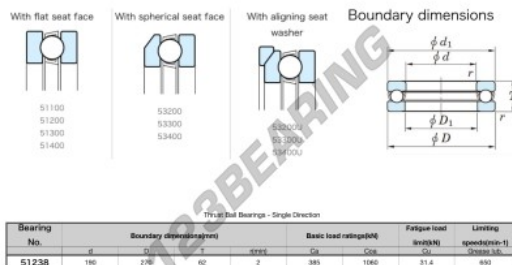

### CARATTERISTICHE DEL PRODOTTO

Marchio	JTEKT
N° Ean13	4549250135422
Diametro interno	190 mm
Diametro esterno	270 mm
Spessore	62 mm
Velocità limite	650 rpm
Carico dinamico	385 kN
Carico statico	1060 kN
Imballaggio	1