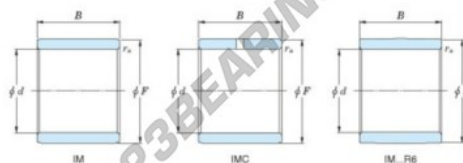

## Anelli interni IM-19030-JTEKT - IM-19030-KOYO

<https://www.123cuscinetti.it/cuscinetti-supporti/cuscinetti-rullini/anelli-interni/im-19030-koyo>

Boundary dimensions

Metric combined

Bearing No.	d	Boundary dimensions(mm)		
		F	B	rs
IM 19030	30	35	27.5	0.35

### CARATTERISTICHE DEL PRODOTTO

Marchio	JTEKT
N° Ean13	3616060801333
Diametro interno	30 mm
Diametro esterno	35 mm
Spessore	27.5 mm
Tipo	IM...P
Peso	300 g
Imballaggio	1
Standard	Nessuno standard

[contatto@123cuscinetti.it](mailto:contatto@123cuscinetti.it)