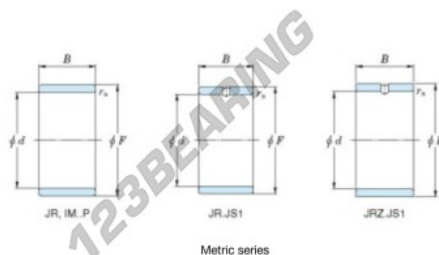

## Anelli interni JR90X105X63-JTEKT - JR90X105X63-KOYO

<https://www.123cuscinetti.it/cuscinetti-supporti/cuscinetti-rullini/anelli-interni/jr90x105x63-koyo>

Boundary dimensions

Metric series

Bearing No.	Boundary dimensions(mm)			
	d	F	B	rs
JR90x105x63	90	105	63	1,1

### CARATTERISTICHE DEL PRODOTTO

Marchio	JTEKT
N° Ean13	3616060801074
Diametro interno	90 mm
Diametro esterno	105 mm
Spessore	63 mm
Tipo	JR
Imballaggio	1

[contatto@123cuscinetti.it](mailto:contatto@123cuscinetti.it)