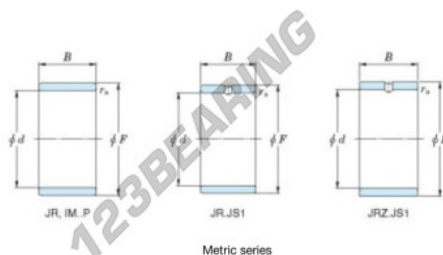

## Anelli interni JR85X95X26-JTEKT - JR85X95X26-KOYO

<https://www.123cuscinetti.it/cuscinetti-supporti/cuscinetti-rullini/anelli-interni/jr85x95x26-koyo>

Boundary dimensions

Metric series

Bearing No.	Boundary dimensions(mm)			
	d	F	B	rs
JR85x95x26	85	95	26	1

## CARATTERISTICHE DEL PRODOTTO

Marchio	JTEKT
N° Ean13	3616060800978
Diametro interno	85 mm
Diametro esterno	95 mm
Spessore	26 mm
Tipo	JR
Imballaggio	1

[contatto@123cuscinetti.it](mailto:contatto@123cuscinetti.it)