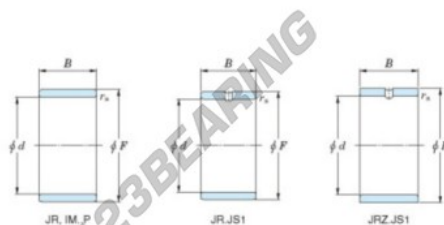

Anelli interni JR70X80X54-JTEKT - JR70X80X54-KOYO

<https://www.123cuscinetti.it/cuscinetti-supporti/cuscinetti-rullini/anelli-interni/jr70x80x54-koyo>

Boundary dimensions

Metric series

Bearing No.	Boundary dimensions(mm)			
	d	F	B	rs
JR70x80x54	70	80	54	1

CARATTERISTICHE DEL PRODOTTO

Marchio	JTEKT
N° Ean13	3616060800879
Diametro interno	70 mm
Diametro esterno	80 mm
Spessore	54 mm
Tipo	JR
Imballaggio	1

contatto@123cuscinetti.it

+33 3 59 36 04 90

CRT4 de Lesquin 60 Rue Du Haut De Sainghin 59273 Fretin FRANCE