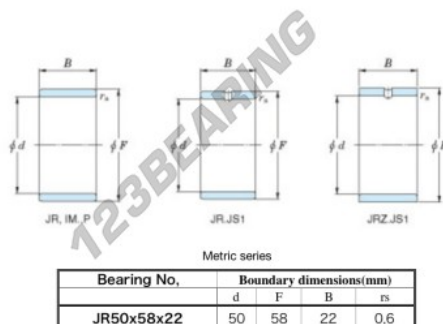

Anelli interni JR50X58X22-JTEKT - JR50X58X22-KOYO

<https://www.123cuscinetti.it/cuscinetti-supporti/cuscinetti-rullini/anelli-interni/jr50x58x22-koyo>

Boundary dimensions

CARATTERISTICHE DEL PRODOTTO

Marchio	JTEKT
N° Ean13	3616060800534
Diametro interno	50 mm
Diametro esterno	58 mm
Spessore	22 mm
Tipo	JR
Imballaggio	1