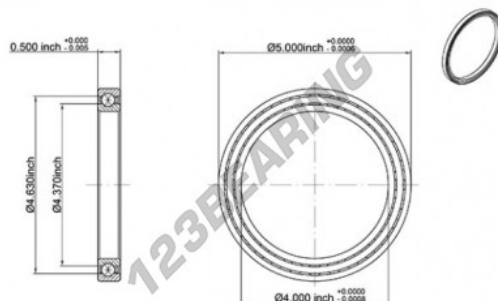

Cuscinetti a sfera fila unica CSXD040-RBC - CSXD040-RBC

<https://www.123cuscinetti.it/cuscinetti-supporti/cuscinetti-sfera/fila-unica/csxd040-rbc>

CARATTERISTICHE DEL PRODOTTO

Marchio	RBC
N° Ean13	3616060799678
Diametro interno	101.6 mm
Diametro esterno	127 mm
Spessore	12.7 mm
Velocità limite	3000 rpm
Carico dinamico	16.5 kN
Carico statico	20.8 kN
Imballaggio	1