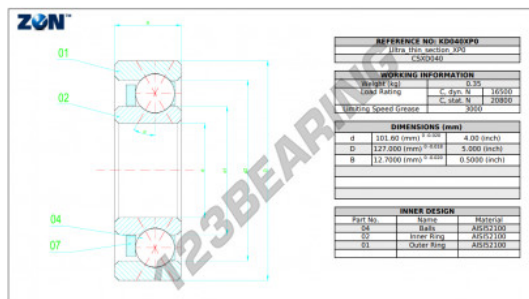

Cuscinetti a sfera fila unica KD040-XPO-ZEN - KD040-XPO-ZEN

<https://www.123cuscinetti.it/cuscinetti-supporti/cuscinetti-sfera/fila-unica/kd040-xpo-zen>

CARATTERISTICHE DEL PRODOTTO

Marchio	ZEN
N° Ean13	3616060799654
Diametro interno	101.6 mm
Diametro esterno	127 mm
Spessore	12.7 mm
Velocità limite	3000 rpm
Carico dinamico	16.5 kN
Carico statico	20.8 kN
Imballaggio	1