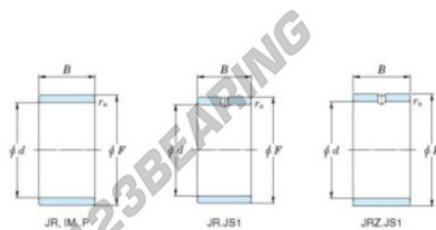

Anelli interni JR20X25X32-JTEKT - JR20X25X32-KOYO

<https://www.123cuscinetti.it/cuscinetti-supporti/cuscinetti-rullini/anelli-interni/jr20x25x32-koyo>

Boundary dimensions

Metric series

Bearing No.	Boundary dimensions(mm)			
	d	F	B	rs
JR20x25x32	20	25	32	0,3

CARATTERISTICHE DEL PRODOTTO

Marchio	JTEKT
N° Ean13	3616060799395
Diametro interno	20 mm
Diametro esterno	25 mm
Spessore	32 mm
Tipo	JR
Imballaggio	1

contatto@123cuscinetti.it

+33 3 59 36 04 90

CRT4 de Lesquin 60 Rue Du Haut De Sainghin 59273 Fretin FRANCE