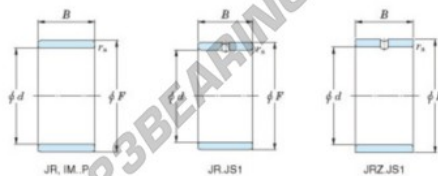

Anelli interni JR6X10X10JS1-JTEKT - JR6X10X10JS1-KOYO

<https://www.123cuscinetti.it/cuscinetti-supporti/cuscinetti-rullini/anelli-interni/jr6x10x10js1-koyo>

Boundary dimensions

Metric series

Bearing No.	Boundary dimensions(mm)			
	d	F	B	rs
JR6x10x10	6	10	10	0,3

CARATTERISTICHE DEL PRODOTTO

Marchio	JTEKT
N° Ean13	3616060796660
Diametro interno	6 mm
Diametro esterno	10 mm
Spessore	10 mm
Tipo	JR
Imballaggio	1

contatto@123cuscinetti.it

+33 3 59 36 04 90

CRT4 de Lesquin 60 Rue Du Haut De Sainghin 59273 Fretin FRANCE