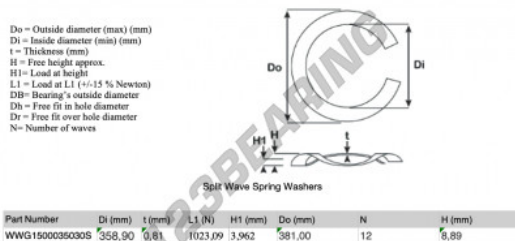

## Rondelle per molle ondulate divise

**SWSW-381-358.90-0.81-12-SS - SWSW-381-358.90-0.81-12-SS**

<https://www.123cuscinetti.it/accessori/rondella/rondelle-molle-ondulate-divise/sws-381-358.90-0.81-12-ss>

## CARATTERISTICHE DEL PRODOTTO

Marchio	GEN
Diametro interno	358.9 mm
Diametro interno	14.13" inch
Spessore	0.81 mm
Spessore	0.032" inch
Materiale	ACCIAIO INOSSIDABILE
Imballaggio	1
Carico a L1	1023.09 N
Carico in altezza	3.962
Diametro esterno (max)	381 mm
Diametro esterno (max)	15" inch
Numero di onde	12