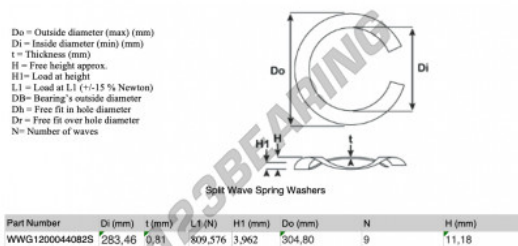

Rondelle per molle ondulate divise

SWSW-304.80-283.46-0.81-9-SS - SWSW-304.80-283.46-0.81-9-SS

<https://www.123cuscinetti.it/accessori/rondella/rondelle-molle-ondulate-divise/sws-304.80-283.46-0.81-9-ss>

CARATTERISTICHE DEL PRODOTTO

Marchio	GEN
Diametro interno	283.46 mm
Diametro interno	11.16" inch
Spessore	0.81 mm
Spessore	0.032" inch
Materiale	ACCIAIO INOSSIDABILE
Imballaggio	1
Carico a L1	809.576 N
Carico in altezza	3.962
Diametro esterno (max)	304.8 mm
Diametro esterno (max)	12" inch
Numero di onde	9