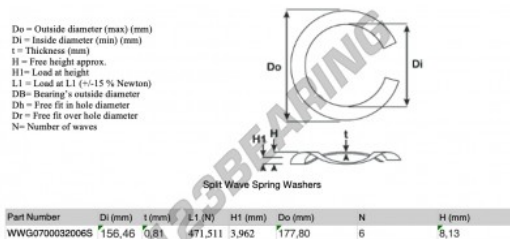

## Rondelle per molle ondulate divise

### SWSW-177.80-156.46-0.81-6-SS - SWSW-177.80-156.46-0.81-6-SS

<https://www.123cuscinetti.it/accessori/rondella/rondelle-molle-ondulate-divise/sws-177.80-156.46-0.81-6-ss>

## CARATTERISTICHE DEL PRODOTTO

Marchio	GEN
Diametro interno	156.46 mm
Spessore	0.81 mm
Materiale	ACCIAIO INOSSIDABILE
Imballaggio	1
Carico a L1	471.511 N
Carico in altezza	3.962
Diametro esterno (max)	177.8 mm
Numero di onde	6