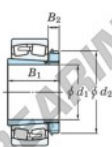

Cuscinetti orientabili a rulli 23284RK-H3284-JTEKT - 23284RK-H3284-KOYO

<https://www.123cuscinetti.it/cuscinetti-supporti/cuscinetti-rulli/orientabili/23284rk-h3284-koyo>

Boundary dimensions

Bearing No.	Boundary dimensions (mm)				Basic load ratings (kN)		Limiting speeds (min ⁻¹)	
	d1	D	B	r (mm)	Cr	C0r	Grease lub.	Oil lub.
23284RK-H3284	400	760	272	7.5	8130	11500	320	430

CARATTERISTICHE DEL PRODOTTO

Marchio	JTEKT
N° Ean13	3616060792518
Diametro interno	400 mm
Diametro esterno	760 mm
Spessore	272 mm
Velocità limite	320 rpm
Carico dinamico	8130 kN
Carico statico	11500 kN
Imballaggio	1