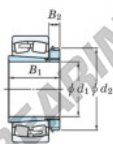

Cuscinetti orientabili a rulli 23224RZK-H2324X-JTEKT - 23224RZK-H2324X-KOYO

<https://www.123cuscinetti.it/cuscinetti-supporti/cuscinetti-rulli/orientabili/23224rzk-h2324x-koyo>

Boundary dimensions

Bearing No.	Boundary dimensions (mm)				Basic load ratings (kN)		Limiting speeds (min ⁻¹)	
	d1	D	B	r (mm)	Cr	Cor	Grease lub.	Oil lub.
23224RZK-H2324X	110	215	76	2.1	772	956	2100	2900

CARATTERISTICHE DEL PRODOTTO

Marchio	JTEKT
N° Ean13	3616060790743
Diametro interno	110 mm
Diametro esterno	215 mm
Spessore	76 mm
Velocità limite	2100 rpm
Carico dinamico	772 kN
Carico statico	956 kN
Imballaggio	1