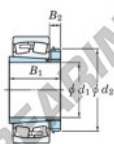

Cuscinetti orientabili a rulli 22320RZK-H2320X-JTEKT - 22320RZK-H2320X-KOYO

<https://www.123cuscinetti.it/cuscinetti-supporti/cuscinetti-rulli/orientabili/22320rzk-h2320x-koyo>

Boundary dimensions

CARATTERISTICHE DEL PRODOTTO

Marchio	JTEKT
N° Ean13	3616060789808
Diametro interno	90 mm
Diametro esterno	215 mm
Spessore	73 mm
Velocità limite	2200 rpm
Carico dinamico	875 kN
Carico statico	877 kN
Imballaggio	1

contatto@123cuscinetti.it

+33 3 59 36 04 90

CRT4 de Lesquin 60 Rue Du Haut De Sainghin 59273 Fretin FRANCE