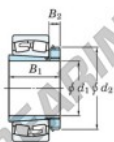

## Cuscinetti orientabili a rulli 21317RZK-H317X-JTEKT - 21317RZK-H317X-KOYO

<https://www.123cuscinetti.it/cuscinetti-supporti/cuscinetti-rulli/orientabili/21317rzk-h317x-koyo>

Boundary dimensions

Bearing No.	Boundary dimensions (mm)				Basic load ratings (kN)		Limiting speeds (min <sup>-1</sup> )	
	d1	D	B	ritro	C <sub>r</sub>	C <sub>0r</sub>	Grease lub.	Oil lub.
21317RZK-H317X	75	180	41	3	374	372	2800	3600

### CARATTERISTICHE DEL PRODOTTO

Marchio	JTEKT
N° Ean13	3616060789679
Diametro interno	75 mm
Diametro esterno	180 mm
Spessore	41 mm
Velocità limite	2800 rpm
Carico dinamico	374 kN
Carico statico	372 kN
Imballaggio	1