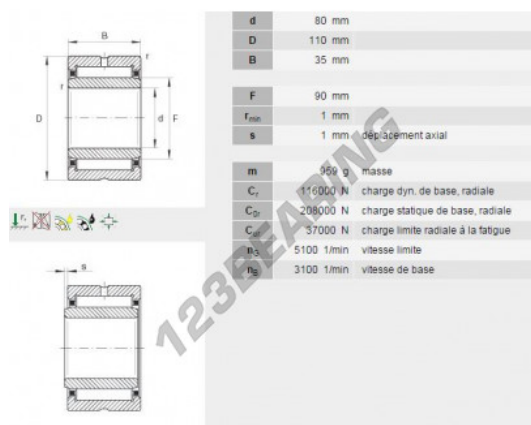

### CARATTERISTICHE DEL PRODOTTO

Marchio	INA
N° Ean13	3663952116792
Diametro interno	80 mm
Diametro esterno	110 mm
Spessore	35 mm
Imballaggio	1

[contatto@123cuscinetti.it](mailto:contatto@123cuscinetti.it)