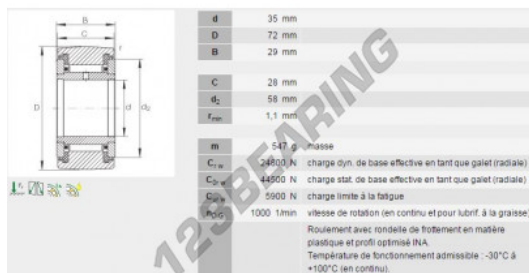

Rotella a sfere NATR35-PP-INA - NATR35-PP-INA

<https://www.123cuscinetti.it/cuscinetti-supporti/cuscinetti-sfera/rotella-sfere/natr35-pp-ina>

CARATTERISTICHE DEL PRODOTTO

Marchio	INA
N° Ean13	3663952107844
Diametro interno	35 mm
Diametro esterno	72 mm
Spessore	29 mm
Imballaggio	1