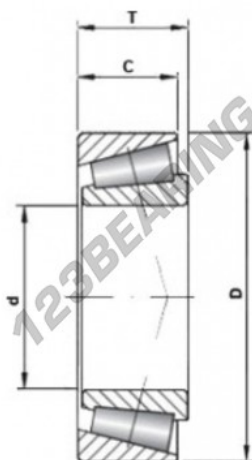

## Cuscinetti conico 561067B - 561067B

<https://www.123cuscinetti.it/cuscinetti-supporti/cuscinetti-rulli/conico/561067b>

Size 17.000" x 27.000" x 7.000"

### CARATTERISTICHE DEL PRODOTTO

Marchio	GEN
Diametro interno	431.8 mm
Diametro esterno	685.8 mm
Spessore	142.875 mm
Peso	245000 g
Imballaggio	-
Standard	-

[contatto@123cuscinetti.it](mailto:contatto@123cuscinetti.it)