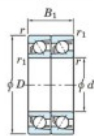

Cuscinetti a sfera fila unica 7226-BDT-FY-JTEKT - 7226-BDT-FY-KOYO

<https://www.123cuscinetti.it/cuscinetti-supporti/cuscinetti-sfera/fila-unica/7226-bdt-fy-koyo>

Boundary dimensions

Bearing No.	Boundary dimensions(mm)					Basic load ratings(kN)		Fatigue load factor		Limiting speeds(min-1)
	d	D	B	r1(mm)	r2(mm)	C_r	C_{0r}	C_u	f₀	Grease lub.
7226BDT FY	130	230	80	3	1.1	360	360	13.9	-	1900

CARATTERISTICHE DEL PRODOTTO

Marchio	JTEKT
N° Ean13	3616060658784
Diametro interno	130 mm
Diametro esterno	230 mm
Spessore	80 mm
Velocità limite	1900 rpm
Carico dinamico	360 kN
Carico statico	360 kN
Imballaggio	1

contatto@123cuscinetti.it

+33 3 59 36 04 90

CRT4 de Lesquin 60 Rue Du Haut De Sainghin 59273 Fretin FRANCE