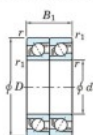

Cuscinetti a sfera fila unica 7007-CDT-FY-JTEKT - 7007-CDT-FY-KOYO

<https://www.123cuscinetti.it/cuscinetti-supporti/cuscinetti-sfera/fila-unica/7007-cdt-fy-koyo>

Boundary dimensions

Bearing No.	Boundary dimensions(mm)						Basic load ratings(kN)		Fatigue load factor		Limiting speeds(min-1)
	d	D	B	r1(mm)	r2(mm)	B1	C_r	C_{0r}	f₀	f₁	Grease Lub.
7007CDT FY	35	62	28	1	0.6		38.8	27.4	1.7	15	13000

CARATTERISTICHE DEL PRODOTTO

Marchio	JTEKT
N° Ean13	3616060656445
Diametro interno	35 mm
Diametro esterno	62 mm
Spessore	28 mm
Velocità limite	13000 rpm
Carico dinamico	38.8 kN
Carico statico	27.4 kN
Imballaggio	1

contatto@123cuscinetti.it

+33 3 59 36 04 90

CRT4 de Lesquin 60 Rue Du Haut De Sainghin 59273 Fretin FRANCE