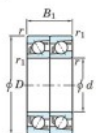

Cuscinetti a sfera fila unica 7215-DT-JTEKT - 7215-DT-KOYO

<https://www.123cuscinetti.it/cuscinetti-supporti/cuscinetti-sfera/fila-unica/7215-dt-koyo>

Boundary dimensions

Bearing No.	Boundary dimensions(mm)						Basic load ratings(kN)		Fatigue load limit(kN)	factor	Limiting speeds(min-1)
	d	D	B	r1	r2	r3	C0	C0C	C0	f0	Grease lub.
7215DT	75	130	50	1.5	1	1	168	139	8.4	-	3600

CARATTERISTICHE DEL PRODOTTO

Marchio	JTEKT
N° Ean13	3616060655325
Diametro interno	75 mm
Diametro esterno	130 mm
Spessore	50 mm
Velocità limite	3600 rpm
Carico dinamico	168 kN
Carico statico	139 kN
Imballaggio	1

contatto@123cuscinetti.it

+33 3 59 36 04 90

CRT4 de Lesquin 60 Rue Du Haut De Sainghin 59273 Fretin FRANCE