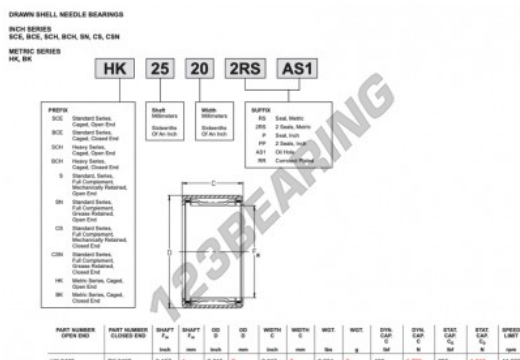

Gusci a rullini HK0408-RR-B-INA - HK0408-RR-B-INA

<https://www.123cuscinetti.it/cuscinetti-supporti/cuscinetti-rullini/gusci-rullini/hk0408-rr-b-ina>

CARATTERISTICHE DEL PRODOTTO

Marchio	INA
N° Ean13	3616060655059
Diametro interno	4 mm
Diametro esterno	8 mm
Spessore	8 mm
Velocità limite	41000 rpm
Peso	15 g
Carico dinamico	1.78 kN
Carico statico	1.31 kN
Imballaggio	1