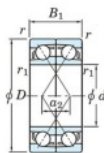

Cuscinetti a sfera fila unica 7224-CDF-FY-JTEKT - 7224-CDF-FY-KOYO

<https://www.123cuscinetti.it/cuscinetti-supporti/cuscinetti-sfera/fila-unica/7224-cdf-fy-koyo>

Boundary dimensions

Wider ball bearings Face to face (FF)

Bearing No.	Boundary dimensions(mm)					Basic load ratings(kN)		Fatigue load factor		Limiting speeds(min-1)
	d	D	B	r1(mm)	r2(mm)	C _{0r}	C _{0r}	C _{0r}	f ₀	Grease Lub.
7224CDF FY	120	215	80	2.1	-	385	359	17.9	14.6	3800

CARATTERISTICHE DEL PRODOTTO

Marchio	JTEKT
N° Ean13	3616060653406
Diametro interno	120 mm
Diametro esterno	215 mm
Spessore	80 mm
Velocità limite	3800 rpm
Carico dinamico	385 kN
Carico statico	359 kN
Imballaggio	1