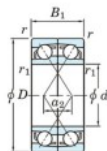

## Cuscinetti a sfera fila unica 7022-DF-FY-JTEKT - 7022-DF-FY-KOYO

<https://www.123cuscinetti.it/cuscinetti-supporti/cuscinetti-sfera/fila-unica/7022-df-fy-koyo>

Boundary dimensions

Single ball bearings Face to face (FF)

Bearing No.	Boundary dimensions(mm)					Basic load ratings(kN)		Fatigue load factor		Limiting speeds(min-1)
	d	D	B	r1(min)	r1(max)	Cr	Cor	C0	F0	Grease lub.
7022DF FY	110	170	56	2	-	187	186	8.55	-	3300

### CARATTERISTICHE DEL PRODOTTO

Marchio	JTEKT
N° Ean13	3616060653246
Diametro interno	110 mm
Diametro esterno	170 mm
Spessore	56 mm
Velocità limite	3300 rpm
Carico dinamico	187 kN
Carico statico	186 kN
Imballaggio	1