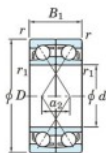

Cuscinetti a sfera fila unica 7312-CDF-FY-JTEKT - 7312-CDF-FY-KOYO

<https://www.123cuscinetti.it/cuscinetti-supporti/cuscinetti-sfera/fila-unica/7312-cdf-fy-koyo>

Boundary dimensions

Two ball bearings Face to face (FF)

Bearing No.	Boundary dimensions(mm)					Basic load ratings(kN)		Fatigue load factor		Limiting speeds(min-1)
	d	D	B	r1(min)	r1(max)	Cr	Cor	Ca	FO	Grease lub.
7312CDF FY	60	130	62	2.1	-	201	141	10.5	13.4	6800

CARATTERISTICHE DEL PRODOTTO

Marchio	JTEKT
N° Ean13	3616060651914
Diametro interno	60 mm
Diametro esterno	130 mm
Spessore	62 mm
Velocità limite	6800 rpm
Carico dinamico	201 kN
Carico statico	141 kN
Imballaggio	1