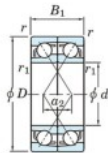

Cuscinetti a sfera fila unica 7304-DF-JTEKT - 7304-DF-KOYO

<https://www.123cuscinetti.it/cuscinetti-supporti/cuscinetti-sfera/fila-unica/7304-df-koyo>

Boundary dimensions

Angular ball bearings Face to face (DF)

Bearing No.	Boundary dimensions(mm)						Basic load ratings(kN)		Fatigue load limit(kN)	factor	Limiting speeds(min-1)
	d	D	B	r (min)	r1 (min)	Cr	Cor	Ca	f0	Grease lub.	
7304DF	20	52	30	1.1	0.6	38	20.8	1.6	-	10000	

CARATTERISTICHE DEL PRODOTTO

Marchio	JTEKT
N° Ean13	4549250271083
Diametro interno	20 mm
Diametro esterno	52 mm
Spessore	30 mm
Velocità limite	10000 rpm
Carico dinamico	38 kN
Carico statico	20.8 kN
Imballaggio	1