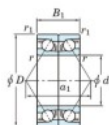

Cuscinetti a sfera fila unica 7315-BDB-JTEKT - 7315-BDB-KOYO

<https://www.123cuscinetti.it/cuscinetti-supporti/cuscinetti-sfera/fila-unica/7315-bdb-koyo>

Boundary dimensions

Bearing No.	Boundary dimensions(mm)					Basic load ratings(kN)		Fatigue load limit(kN)	factor	Limiting speeds(min-1)
	d	D	B	r1(mm)	r2(mm)	Cr	Cor	C0r		
7315BDB	75	160	74	2.1	1.1	253	195	11.7	-	2400

CARATTERISTICHE DEL PRODOTTO

Marchio	JTEKT
N° Ean13	4549250201592
Diametro interno	75 mm
Diametro esterno	160 mm
Spessore	74 mm
Velocità limite	2400 rpm
Carico dinamico	253 kN
Carico statico	195 kN
Imballaggio	1

contatto@123cuscinetti.it

+33 3 59 36 04 90

CRT4 de Lesquin 60 Rue Du Haut De Sainghin 59273 Fretin FRANCE