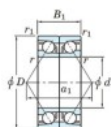

Cuscinetti a sfera fila unica 7309-CDB-JTEKT - 7309-CDB-KOYO

<https://www.123cuscinetti.it/cuscinetti-supporti/cuscinetti-sfera/fila-unica/7309-cdb-koyo>

Boundary dimensions

Bearing No.	Boundary dimensions(mm)					Basic load ratings(kN)		Fatigue load factor		Limiting speeds(min-1)
	d	D	B	r1(mm)	r2(mm)	C_r	C_{0r}	f₀	Grease lub.	
7309CDB	45	100	50	1.5	1	127	86.7	6.4	13.5	7200

CARATTERISTICHE DEL PRODOTTO

Marchio	JTEKT
N° Ean13	4549250200069
Diametro interno	45 mm
Diametro esterno	100 mm
Spessore	50 mm
Velocità limite	7200 rpm
Carico dinamico	127 kN
Carico statico	86 kN
Imballaggio	1

contatto@123cuscinetti.it

+33 3 59 36 04 90

CRT4 de Lesquin 60 Rue Du Haut De Sainghin 59273 Fretin FRANCE