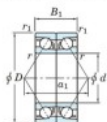

Cuscinetti a sfera fila unica 7304-CDB-JTEKT - 7304-CDB-KOYO

<https://www.123cuscinetti.it/cuscinetti-supporti/cuscinetti-sfera/fila-unica/7304-cdb-koyo>

Boundary dimensions

Bearing No.	Boundary dimensions (mm)						Basic load ratings (kN)		Fatigue load factor	Limiting speeds (min-1)	
	d	D	B	r1 (max)	r2 (max)	r (max)	Cy	C0y			
7304CDB	20	52	30	1.1	0.6		40.3	22.2	1.75	12.6	14000

CARATTERISTICHE DEL PRODOTTO

Marchio	JTEKT
N° Ean13	3616060644367
Diametro interno	20 mm
Diametro esterno	52 mm
Spessore	30 mm
Velocità limite	14000 rpm
Carico dinamico	40.3 kN
Carico statico	22.2 kN
Imballaggio	1

contatto@123cuscinetti.it

+33 3 59 36 04 90

CRT4 de Lesquin 60 Rue Du Haut De Sainghin 59273 Fretin FRANCE