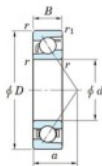

Cuscinetti a sfera fila unica 7038-B-FY-JTEKT - 7038-B-FY-KOYO

<https://www.123cuscinetti.it/cuscinetti-supporti/cuscinetti-sfera/fila-unica/7038-b-fy-koyo>

Boundary dimensions

Single row angular bearing

Bearing No.	Boundary dimensions(mm)						Basic load ratings(kN)		Fatigue load limit(kN)	factor	Limiting speeds(min-1) (Grease lub.)
	d	D	B	r1(max)	r1(min)	C0	C0r	C0			
7038B FY	190	290	46	2.1	1.1	243	241	8.15	-	1700	

CARATTERISTICHE DEL PRODOTTO

Marchio	JTEKT
N° Ean13	3616060643629
Diametro interno	190 mm
Diametro esterno	290 mm
Spessore	46 mm
Velocità limite	1700 rpm
Carico dinamico	243 kN
Carico statico	241 kN
Imballaggio	1