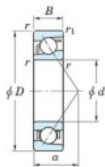

Cuscinetti a sfera fila unica 7938-C-FY-JTEKT - 7938-C-FY-KOYO

<https://www.123cuscinetti.it/cuscinetti-supporti/cuscinetti-sfera/fila-unica/7938-c-fy-koyo>

Boundary dimensions

Single row angular bearing

Bearing No.	Boundary dimensions(mm)					Basic load ratings(kN)		Fatigue load	factor	Limiting
	d	D	B	r(mm)	r1(mm)	Cr	CDr	Im(kN)	S0	speeds(min-1) Grease lub.
7938C FY	190	260	33	2	1	198	197	6.85	16.5	3300

CARATTERISTICHE DEL PRODOTTO

Marchio	JTEKT
N° Ean13	3616060643612
Diametro interno	190 mm
Diametro esterno	260 mm
Spessore	33 mm
Velocità limite	3300 rpm
Carico dinamico	198 kN
Carico statico	197 kN
Imballaggio	1