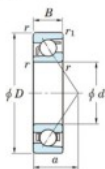

Cuscinetti a sfera fila unica 7034-B-FY-JTEKT - 7034-B-FY-KOYO

<https://www.123cuscinetti.it/cuscinetti-supporti/cuscinetti-sfera/fila-unica/7034-b-fy-koyo>

Boundary dimensions

Single row angular bearing

Bearing No.	Boundary dimensions(mm)					Basic load ratings(kN)		Fatigue load		Limiting	
	d	D	B	r1(mm)	r2(mm)	Cr	Cor	lim(kN)	factor	speeds(min-1)	Grease lub.
7034B FY	170	260	42	2.1	1.1	208	193	6.9	-	1900	

CARATTERISTICHE DEL PRODOTTO

Marchio	JTEKT
N° Ean13	3616060643438
Diametro interno	170 mm
Diametro esterno	260 mm
Spessore	42 mm
Velocità limite	1900 rpm
Carico dinamico	208 kN
Carico statico	193 kN
Imballaggio	1