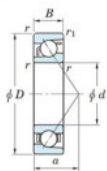

Cuscinetti a sfera fila unica 7226-B-FY-JTEKT - 7226-B-FY-KOYO

<https://www.123cuscinetti.it/cuscinetti-supporti/cuscinetti-sfera/fila-unica/7226-b-fy-koyo>

Boundary dimensions

Single row angular bearing

Bearing No.	Boundary dimensions(mm)						Basic load ratings(kN)		Fatigue load	factor	Limiting
	d	D	B	r1(mm)	r2(mm)	Cr	Cor	Sm(kN)	f0	speeds(min-1) Grease lub.	
7226B FY	130	230	40	3	1.1	222	180	6.95	-	2400	

CARATTERISTICHE DEL PRODOTTO

Marchio	JTEKT
N° Ean13	3616060642981
Diametro interno	130 mm
Diametro esterno	230 mm
Spessore	40 mm
Velocità limite	2400 rpm
Carico dinamico	222 kN
Carico statico	180 kN
Imballaggio	1