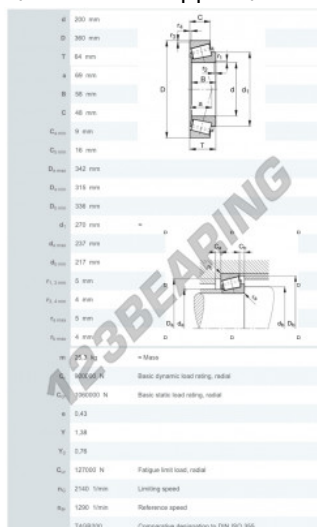

Cuscinetti conico 30240-FAG - 30240-FAG

<https://www.123cuscinetti.it/cuscinetti-supporti/cuscinetti-rulli/conico/30240-fag>

CARATTERISTICHE DEL PRODOTTO

Marchio	FAG
N° Ean13	3616060642851
Diametro interno	200 mm
Diametro esterno	360 mm
Spessore	64 mm
Velocità limite	127000 rpm
Carico dinamico	900 kN
Carico statico	1060 kN
Imballaggio	1