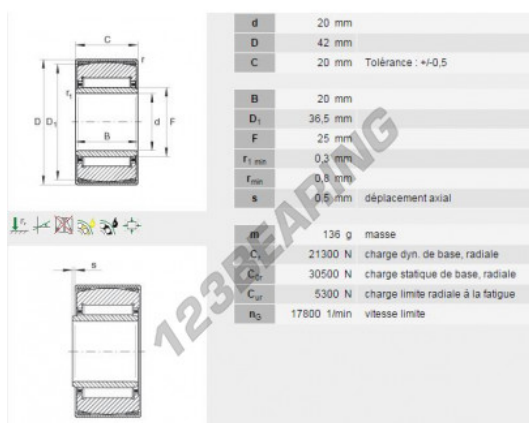

Cuscinetti a rullini PNA20-42-INA - PNA20-42-INA

<https://www.123cuscinetti.it/cuscinetti-supporti/cuscinetti-rullini/rullini/pna20-42-ina>

CARATTERISTICHE DEL PRODOTTO

Marchio	INA
N° Ean13	3663952095929
Diametro interno	20 mm
Diametro esterno	42 mm
Spessore	20 mm
Imballaggio	1