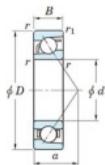

Cuscinetti a sfera fila unica 7307-B-FY-JTEKT - 7307-B-FY-KOYO

<https://www.123cuscinetti.it/cuscinetti-supporti/cuscinetti-sfera/fila-unica/7307-b-fy-koyo>

Boundary dimensions

Single row angular bearing

Bearing No.	Boundary dimensions(mm)						Basic load ratings(kN)		Fatigue load limit(kN)		Limiting speeds(min-1)	
	d	D	B	r(max)	r1(max)	a	Cr	C0r	Cu	C0u	ISO	Grease lub.
7307B FY	35	80	21	1.5	1		40.6	20.2	1.3	-	7700	

CARATTERISTICHE DEL PRODOTTO

Marchio	JTEKT
N° Ean13	3616060640642
Diametro interno	35 mm
Diametro esterno	80 mm
Spessore	21 mm
Velocità limite	7700 rpm
Carico dinamico	40.6 kN
Carico statico	20.2 kN
Imballaggio	1