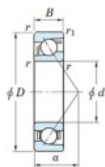

Cuscinetti a sfera fila unica 7007-B-FY-JTEKT - 7007-B-FY-KOYO

<https://www.123cuscinetti.it/cuscinetti-supporti/cuscinetti-sfera/fila-unica/7007-b-fy-koyo>

Boundary dimensions

Single row angular bearing

Bearing No.	Boundary dimensions(mm)					Basic load ratings(kN)		Fatigue load limit(kN)		factor	Limiting speeds(min-1) Grease lub.
	d	D	B	r(max)	r1(min)	Cr	Cr2	Cu	u0		
7007B FY	35	62	14	1	0.6	19.7	11.4	0.64	-	-	5000

CARATTERISTICHE DEL PRODOTTO

Marchio	JTEKT
N° Ean13	3616060640581
Diametro interno	35 mm
Diametro esterno	62 mm
Spessore	14 mm
Velocità limite	9200 rpm
Carico dinamico	19.7 kN
Carico statico	11.4 kN
Imballaggio	1