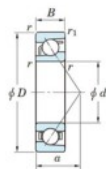

## Cuscinetti a sfera fila unica 7405-FY-JTEKT - 7405-FY-KOYO

<https://www.123cuscinetti.it/cuscinetti-supporti/cuscinetti-sfera/fila-unica/7405-fy-koyo>

Boundary dimensions

Single row angular bearing

Bearing No.	Boundary dimensions(mm)					Basic load ratings(kN)		Fatigue load limit(kN)		factor	Limiting speeds(min-1) Grease lub.
	d	D	B	r (mm)	r1 (mm)	Cr	C0r	C10	10		
7405 FY	25	80	21	1.5	1	49.7	23.2	1.8	-	-	8200

## CARATTERISTICHE DEL PRODOTTO

Marchio	JTEKT
N° Ean13	3616060640437
Diametro interno	25 mm
Diametro esterno	80 mm
Spessore	21 mm
Velocità limite	8200 rpm
Carico dinamico	49.7 kN
Carico statico	23.2 kN
Imballaggio	1