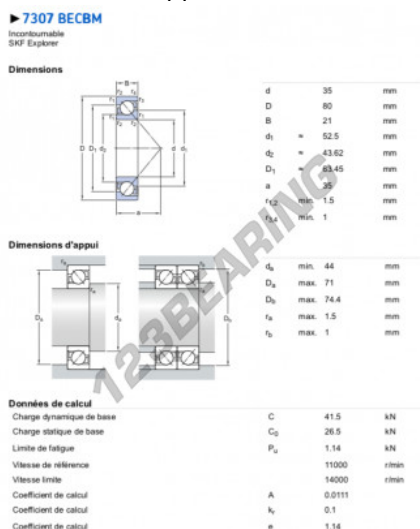

Cuscinetti a sfera fila unica 7312-BECBM-SKF - 7312-BECBM-SKF

<https://www.123cuscinetti.it/cuscinetti-supporti/cuscinetti-sfera/fila-unica/7312-becbm-skf>

CARATTERISTICHE DEL PRODOTTO

Marchio	SKF
N° Ean13	7316577150707
Diametro interno	60 mm
Impermeabilizzazione	Non è a tenuta stagna
Gabbia	Metallo lavorato
Angolo di contatto	40 °
Diametro esterno	130 mm
Spessore	31 mm
Velocità limite	8500 rpm
Peso	1881 g
Carico dinamico	104 kN
Carico statico	76.5 kN
Imballaggio	1